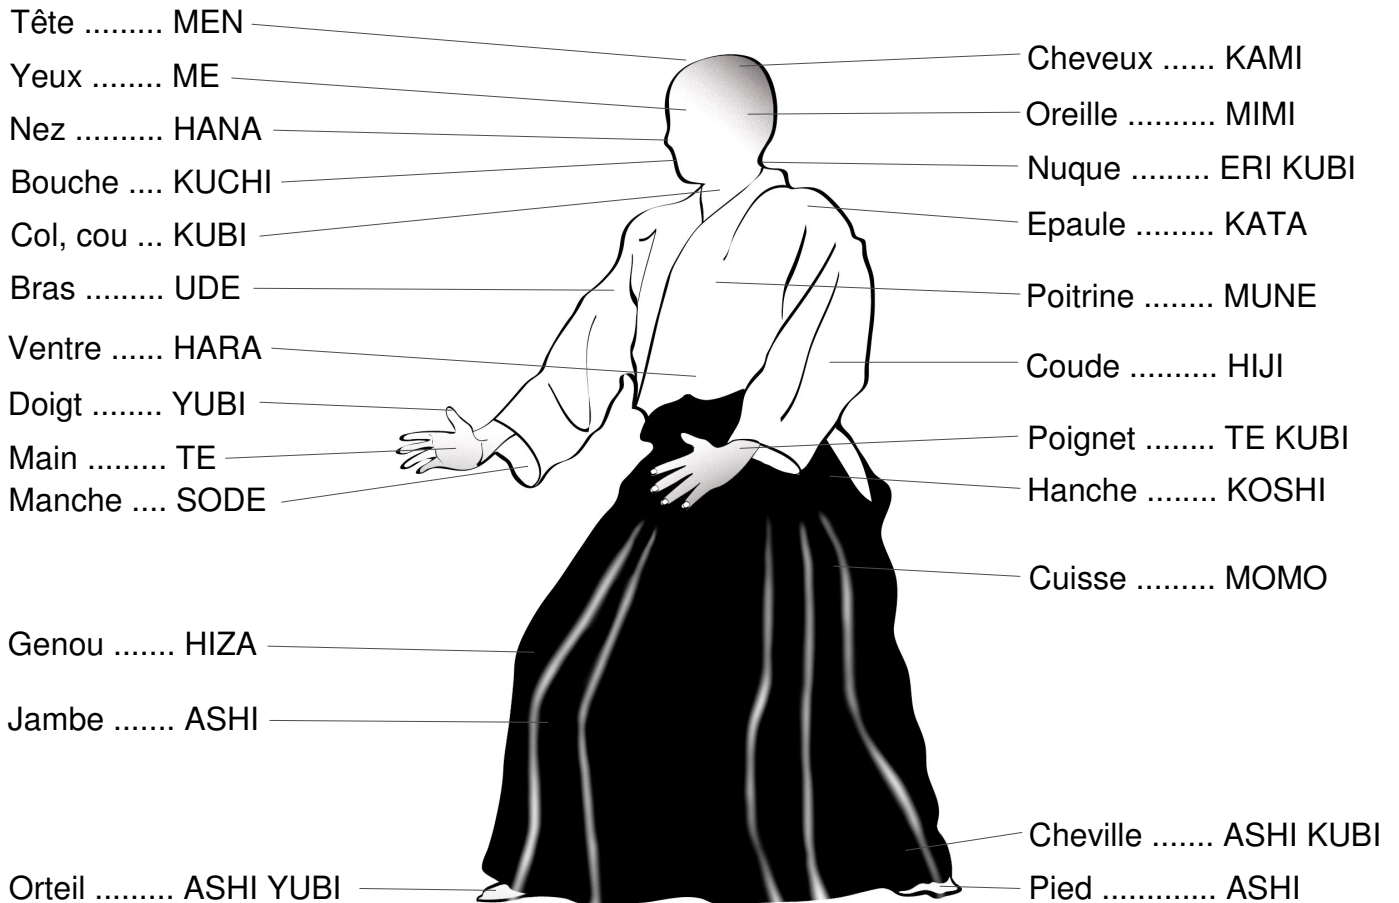

# GLOSSAIRE ANATOMIQUE

Droite \_\_\_\_\_ MIGI

Gauche \_\_\_\_\_ HIDARI

PAR ORDRE ALPHABÉTIQUE			
Bouche _____	KUCHI	Jambe _____	ASHI
Bras _____	UDE	Main _____	TE
Cheveux _____	KAMI	Manche _____	SODE
Chevilles _____	ASHI KUBI	Nez _____	HANA
Col, cou _____	KUBI	Nuque _____	ERI KUBI
Coude _____	HIJI	Oreille _____	MIMI
Cuisse _____	MOMO	Orteil _____	ASHI YUBI
Doigt _____	YUBI	Pied _____	ASHI
Droite _____	MIGI	Poignet _____	TE KUBI
Epaule _____	KATA	Poitrine _____	MUNE
Gauche _____	HIDARI	Tête _____	MEN
Genou _____	HIZA	Ventre _____	HARA
Hanche _____	KOSHI	Yeux _____	ME